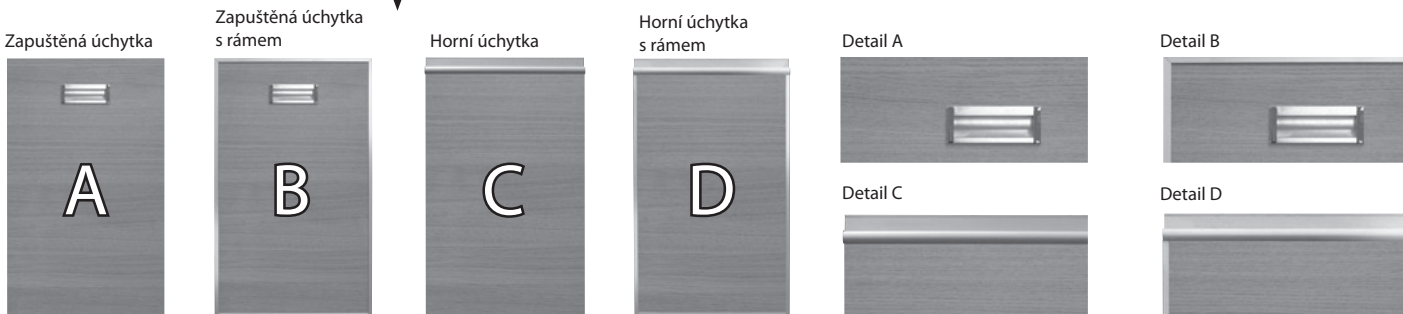

Ceny kování čelních ploch se liší!

Tisk dřevodekorů v katalogu je pouze ilustrační. Vzorkovnice dekorů jsou k dispozici u prodejců nebo si je vyžádejte v Intedooru.

(příklad výsledného objednávacího kódu: **F 65 1Z 04/B15**)

Nábytek je vyráběn dle výběru zákazníka na zakázku a nelze jej později vrátit z důvodu nevyhovujícího výběru.

série	sortiment	cena v Kč			
Korpus skříňky / čelní plocha		Kování			
		A	B	C	D
F	Série Florida spodní skříňky s umyvadlem				
	F 45 L nebo P 01, 02, 03, 04, 06, 15, 63/*xx	4 664	5 224	5 057	5 496
	F 55	6 232	7 316	6 923	7 689
	F 60	6 545	7 644	7 235	8 133
	F 65	7 250	8 360	7 956	8 864
	F 80	12 871	13 966	13 593	14 516
	F 45 1Z	6 323	6 877	6 711	7 155
	F 55 1Z	7 765	8 319	8 138	8 617
	F 60 1Z	8 118	8 672	8 501	8 985
	F 65 1Z	8 945	9 514	9 348	9 817
	F 80 1Z	14 556	15 176	15 000	15 514
	F 130 1Z	22 476	23 148	22 884	24 384
	F 55 1/1Z	9 827	10 382	10 200	10 679
	F 60 1/1Z	10 245	10 800	10 629	11 113
	F 65 1/1Z	11 133	11 697	11 531	12 000
	F 85 1/1Z	16 573	17 188	17 017	17 531
F 130 1/1Z	26 220	26 964	26 712	28 140	

série	sortiment	cena v Kč			
Korpus skříňky / čelní plocha		Kování			
		A	B	C	D
Doplňkové skříňky pro sérii Florida	Vysoké skříňky				
	F SV 35 L nebo P 01, 02, 03, 04, 06, 15, 63/*xx	6 262	7 482	6 877	7 997
	F SV 35 1Z L nebo P	8 128	9 726	9 111	10 508
	F SV 35 2Z L nebo P	9 933	11 904	11 158	12 950
	F SV 35 L nebo P K	7 281	8 496	7 896	9 015
	F SV 35 1Z L nebo P K	9 151	10 745	10 129	11 526
	F SV 35 2Z L nebo P K	10 949	12 958	12 176	13 968
	F SV 50	8 339	10 654	9 429	11 617
	F SV 50 1Z	10 235	12 938	11 687	14 067
	F SV 50 2Z	12 071	15 146	13 886	16 583
	F SV 50 K	9 308	11 244	10 150	11 859
	F SV 50 1Z K	11 203	13 482	12 252	14 420
	F SV 50 2Z K	13 034	15 661	14 355	16 992

série	sortiment	cena v Kč			
Korpus skříňky / čelní plocha		Kování			
		A	B	C	D
Doplňkové skříňky pro sérii Florida	Nízké skříňky				
	F SN 35 L nebo P 01, 02, 03, 04, 06, 15, 63/*xx	4 180	4 750	4 487	5 012
	F SN 35 1Z L nebo P	6 045	6 993	6 565	7 518
	F SN 35 K	5 198	5 768	5 506	6 030
	F SN 35 1Z K	7 064	8 012	7 583	8 536
	F SN 50	5 329	6 413	5 869	7 129
	F SN 50 1Z	7 220	8 682	8 128	9 464
	F SN 50 K	6 232	6 918	6 585	7 210
	F SN 50 1Z K	8 128	9 272	8 844	9 751
	Střední skříňky				
	F SS 35 L nebo P 01, 02, 03, 04, 06, 15, 63/*xx	4 835	5 440	5 143	5 667
	F SS 35 1Z L nebo P	6 701	7 689	7 160	8 173
	F SS 35 2Z L nebo P	8 506	9 872	9 424	10 407
	F SS 35 K	5 854	6 469	6 161	6 686
	F SS 35 1Z K	7 719	8 708	8 178	9 192
	F SS 35 2Z K	9 524	10 891	10 442	11 425
	F SS 50	6 111	7 266	6 650	7 745
	F SS 50 1Z	8 006	9 550	8 914	10 170
	F SS 50 2Z	9 842	11 758	11 107	12 836
	F SS 50 K	7 014	7 795	7 376	8 082
	F SS 50 1Z K	8 909	10 054	9 479	10 644
	F SS 50 2Z K	10 745	12 227	11 838	13 119
	Horní závěsné skříňky				
	F HZ 35 L nebo P 01, 02, 03, 04, 06, 15, 63/*xx	2 304	2 834	2 621	3 096
F HZ 50	3 142	4 145	3 686	4 629	
Příplatek za umyvadlo Jika Perla					
Jika Perla	1 140				

Označení AT uvést do objednávacího kódu + TEXT popisu ATYPu

AT = provedení v libovolné barvě RAL – **bez příplatku!**

AT = Kombinace v rámci čelní plochy jako barva x dřevodekory nebo dřevodekory navzájem – **bez příplatku!**

AT = Skříň vysoké s otevřenou policí „SVP“ – **bez příplatku!**

AT = Zrcadla AL ZS v ALU rámu možno vyrobit v atypických rozměrech nebo lze zavěsit jako ATYP i na výšku. Při šířce více než 120 cm osobní odběr – **příplatek po projednání!**

AT = Změna rozměrů – individuální projednání možnosti a ceny