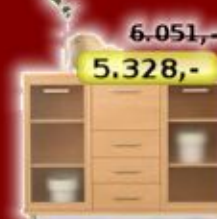

1.977,-
1.741,-

CL/1 - konferenční stůl
(600/1222/533/mm)

3.103,-
2.733,-

CL/14 - regál
(516/400/1954/mm)

2.524,-
2.223,-

CL/10 - skříňka
(819/400/1112/mm)

2.953,-
2.446,-

CL/6 - komoda
(819/400/919/mm)

2.897,-
2.499,-

CL/2 - rtv
(1222/500/533/mm)

3.444,-
3.032,-

CL/4 - rtv
(1019/500/726/mm)

3.379,-
2.915,-

CL/3 - rtv
(1522/500/533/mm)

3.824,-
3.298,-

CL/7 - komoda
(1222/400/919/mm)

3.471,-
3.057,-

CL/5 - komoda
(1222/400/726/mm)

3.825,-
3.299,-

CL/11 - komoda
(1222/400/1112/mm)

4.343,-
3.746,-

CL/8 - komoda
(1522/400/919/mm)

6.051,-
5.328,-

CL/12 - vitrína
(1522/400/1112/mm)

2.929,-
2.634,-

CL/19 - regál
(819/400/1954/mm)

8.183,-
7.205,-

CL/21 - skříň
(1522/600/1954/mm)

5.899,-
5.306,-

CL/22 - rohová skříň
(880/880/1954/mm)

4.263,-
3.754,-

CL/20 - skříň
(819/600/1954/mm)