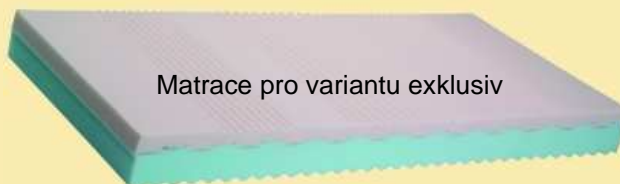

Akční cena: 9985,- Kč

UŠETŘÍTE 1855,- Kč

Luxusní čalouněná dvoupostel VIOLET s vloženou matrací

Varianta klasik: sendvičová matrace s masážními nopky, váha do 90 kg, výška matrace 15 cm, pístový 16 lamelový rošt, nožní přístup uložného prostoru, výška lehací plochy dle typu matrace 48-52 cm

Akční cena varianty exklusiv: 18080,- Kč

UŠETŘÍTE 2825,- Kč

Luxusní čalouněná dvoupostel IZABEL s vloženou matrací

Varianta klasik: sendvičová matrace s masážními nopky, váha do 90 kg, výška matrace 15 cm, pístový 16 lamelový rošt, nožní přístup uložného prostoru

Akční cena varianty klasik: 16692,- Kč

UŠETŘÍTE 2688,- Kč

Varianta exklusiv: matrace PUR + HR pěna, tužší a měkčí strana matrace, výška 18 cm, váha do 130 kg, pratelný potah na 60 °C, pístový 28 lamelový rošt do 130 kg, zdvojené lamely pod bedry, možnost tuhostního nastavení, nožní přístup uložného prostoru

Akční cena varianty exklusiv: 18080,- Kč

UŠETŘÍTE 2825,- Kč

Matrace pro variantu klasik

Matrace pro variantu exklusiv

Možnost výběru z různých potahových látek

Ceny doplňků:

denní deka: 2340,- Kč

polštář: 359,- Kč