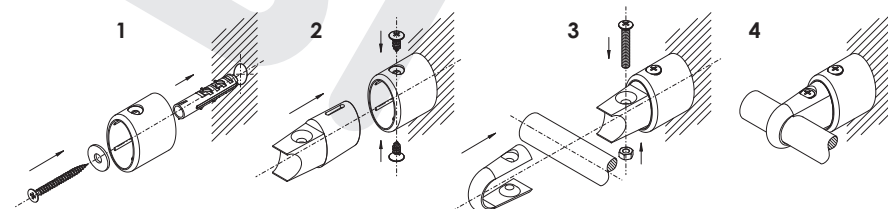

Technické údaje

Jmenovité napětí	230V / 50Hz
Krytí	IP 44 / IP 20
Třída spotřebiče	I
Délka přípojovacího kabelu	1,5 m

Rozměry a výkon

Délka [mm]	Výška [mm]	Hloubka [mm]	Výkon [W]
450	730	70	200
600	730	70	300
750	730	70	300
450	940	70	300
600	940	70	300
750	940	70	400
450	1290	70	300
600	1290	70	400
750	1290	70	500
450	1640	70	400
600	1640	70	500
750	1640	70	600
450	1850	70	500
600	1850	70	600
750	1850	70	700

Upevnění radiátoru

Zóny v koupelnách a sprchách

s koupací vanou

s pevnou příčkou

s koupací vanou

se sprchovou mísou

se sprchovou mísou
oddělenou pevnou příčkou

se sprchovou mísou