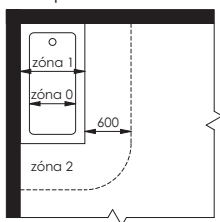

Technické údaje

Jmenovité napětí	230V / 50Hz
Krytí	IP 44 / IP 20
Třída spotřebiče	I
Délka přípojovacího kabelu	1,5 m

Rozměry a výkon

Délka [mm]	Výška [mm]	Hloubka [mm]	Výkon [W]
450	730	70	200
600	730	70	300
750	730	70	300
450	940	70	300
600	940	70	300
750	940	70	400
450	1290	70	300
600	1290	70	400
750	1290	70	500
450	1640	70	400
600	1640	70	500
750	1640	70	600
450	1850	70	500
600	1850	70	600
750	1850	70	700

Upevnění radiátoru

Zóny v koupelnách a sprchách

s koupací vanou

s pevnou příčkou

s koupací vanou

se sprchovou mísou

se sprchovou mísou
oddělenou pevnou příčkou

se sprchovou mísou