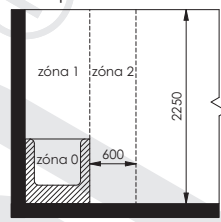

Technické údaje

Jmenovité napětí	230V / 50Hz
Krytí	IP 44 / IP 20
Třída spotřebiče	I
Délka přípojovacího kabelu	1,5 m

Rozměry a výkon

Délka [mm]	Výška [mm]	Hloubka [mm]	Výkon [W]
450	730	70	200
600	730	70	300
750	730	70	300
450	940	70	300
600	940	70	300
750	940	70	400
450	1290	70	300
600	1290	70	400
750	1290	70	500
450	1640	70	400
600	1640	70	500
750	1640	70	600
450	1850	70	500
600	1850	70	600
750	1850	70	700

Upevnění radiátoru

Zóny v koupelnách a sprchách

s koupací vanou

s pevnou příčkou

s koupací vanou

se sprchovou mísou

se sprchovou mísou
oddělenou pevnou příčkou

se sprchovou mísou