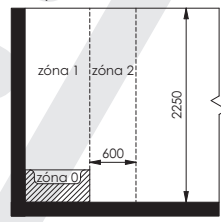

Technické údaje

Jmenovité napětí	230V / 50Hz
Krytí	IP 44 / IP 20
Třída spotřebiče	I
Délka přípojovacího kabelu	1,5 m

Rozměry a výkon

Délka [mm]	Výška [mm]	Hloubka [mm]	Výkon [W]
450	730	70	200
600	730	70	300
750	730	70	300
450	940	70	300
600	940	70	300
750	940	70	400
450	1290	70	300
600	1290	70	400
750	1290	70	500
450	1640	70	400
600	1640	70	500
750	1640	70	600
450	1850	70	500
600	1850	70	600
750	1850	70	700

Upevnění radiátoru

Zóny v koupelnách a sprchách

s koupací vanou

s pevnou příčkou

s koupací vanou

se sprchovou mísou

se sprchovou mísou
oddělenou pevnou příčkou

se sprchovou mísou