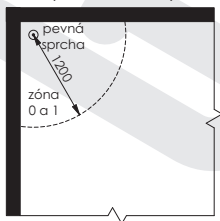

bez sprchové mísy