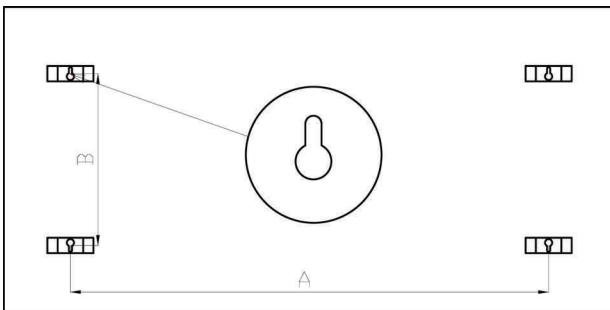

2. Zapojení

- Napájení: 230V/50Hz.
 - Třída ochrany I.
 - IP 44
 - Panel není opatřen termostatem.
-

3. Instalace

- Panely jsou určeny pro svislou montáž, v případě vodorovné montáže je nutné panely zavěsit na řetízky nebo lanka.
- Odstupová vzdálenost čelní stěny a bočních stěn panelu od hořlavých předmětů je 10cm.

Postup:

- Označte místa otvorů dle tabulky, vyvrtejte otvory, vsuňte hmoždinky a zašroubujte šroub, tak aby nebyl úplně zašroubován, vyčníval asi 5mm.
- Vždy panel upevněte jen za horní dva zámky, spodní dva zámky jsou obrácené a slouží k opačnému zavěšení panelu.
- Připojte přívodní kabel na pevný elektrický rozvod v souladu s barevným označením žil.
- Panel nasuňte na horní dva zámky.