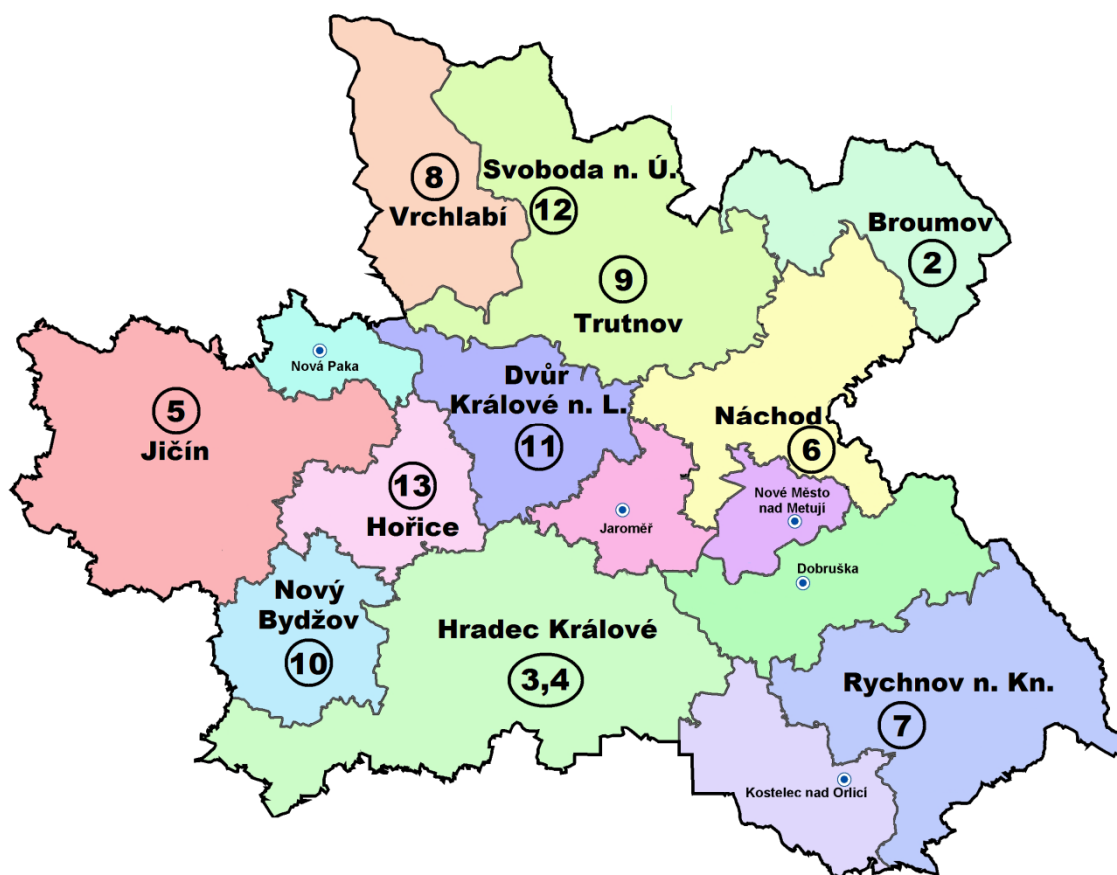

## Královehradecký kraj - seznam kontaktních míst

č.	Město	Adresa	Otevírací doba
2	Broumov	Přadlácká 62	Po-Pá 7:30-15:30
3	Hradec Králové	Riegrovo nám. 914/2	Po-Ne 6-18:45
4	Hradec Králové	Nerudova 104	Po-Čt 8-17, Pá 8-15
5	Jičín	17. listopadu 861	Po, Út, Čt, Pá 7-11:30, 12-14:30 St 7-11:30, 12-16:30
6	Náchod	Kladská 286	Po-Pá 7-15:30
7	Rychnov nad Kněžnou	Na Sboře 1599	Po-Pá 8:30-9:45, 11:45-14:30
8	Vrchlabí	Lánovská 1527	Po, St, Pá 8:30-14:45 Út, Čt 8-15:15
9	Trutnov	Říční 56	Po- Pá 7:30-11, 12-15
10	Nový Bydžov	Masarykovo náměstí 2	Po-Pá 7-15 (od 19. 8. 2013)
11	Dvůr Králové nad Labem	17. Listopadu 1076	Po-Pá 12-16
12	Svoboda nad Úpou	Nádražní 501	Po-Pá 7-14
13	Hořice	Náměstí Jiřího z Poděbrad 3	Po-Pá 7:30-12:00 12:30-17:00 So 8-12 Ne 8-12 (od 1. 4. do 31.10)