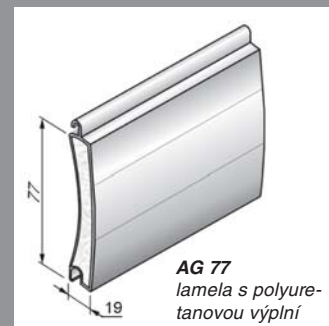

Roletová vrata Troll

Technické parametry rolovacích vrat Troll

Lamela	AG 77	AG 77
Max šířka vrat	4000 mm	6000 mm
Max plocha vrat	15 m ²	15 m ²
hřídel	Octo Ø 70 mm	Octo Ø 102
	Celková výška vrat včetně horního boxu	
Výška boxu		
300 mm	2850 mm	2387 mm
360 mm	4650 mm	4081 mm

Možnosti montáže

Roletová vrata se instalují do hliníkových schránek umístěných v horní části stavebního otvoru, někdy i vně objektu. Pokud se vrata montují z vnitřní části otvoru nebo do podhledu, boxy není nutné používat. Na bocích otvoru se pak instalují vodící lišty.

Hliníkové boxy jsou vyrobeny z hliníkového plechu opatřeného povrchovou úpravou (viz barevná škála).

Vestavné nebo zaomítací boxy se u roletových vrat obvykle nepoužívají pro svou nadměrnou velikost a nedostatečnou nosnost.