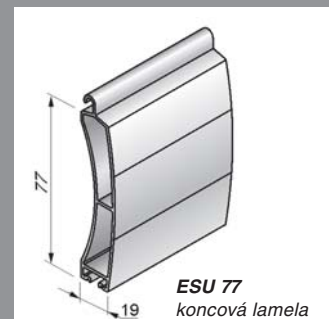

EV 77
průhledová lamela