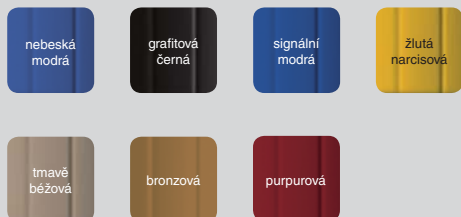

Roletová vrata Troll

Bezpečnost a spolehlivost

Možnosti barevného provedení

Profil AG/77

Boční krytky (SF250/S, SF250, SF300, SF360/S)

Vodící lišty (GR90x34/E, GR90x35)

Koncové profily (ES/77, ESU/77, ESR/77, ESR77/R)

Boxy (SB45/250, SB45/300, SB45/360, SB45/405)

Základní

Za příplatek

Široký výběr barevných řešení

Optimální kombinace barvy roletových vrat s barvou stěn, oken, dveří i střechy zdůrazní váš individuální styl i vkus a odliší váš dům od ostatních.

Standardní barevná škála je dostatečně široká a v naprosté většině případů umožňuje dosáhnout ucelenosti a barevné vyváženosti rolet s fasádou domu.

Nabízíme rovněž individuální barevné řešení v ná-těrech ve více než 180 odstínech podle škály RAL.