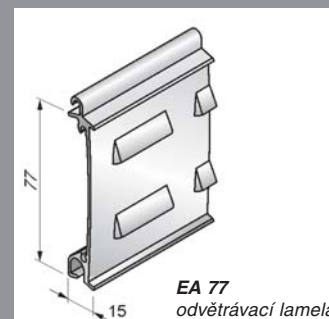

ESU 77
koncová lamela

EA 77
odvětrávací lamela

- Kvalitní tepelná izolace a úspora energie

- Ochrana před slunečním a světelným zářením

- Ochrana před hlukem a prachem
- Účinnost může dosáhnout až 15 dB

- Dlouhá životnost
- Žádná zvláštní údržba, snadné umývání a čištění
- Dlouholetý bezporuchový provoz