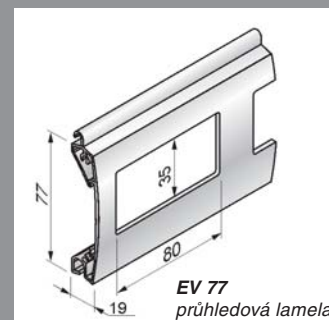

AG 77
lamela s polyuretanovou výplní